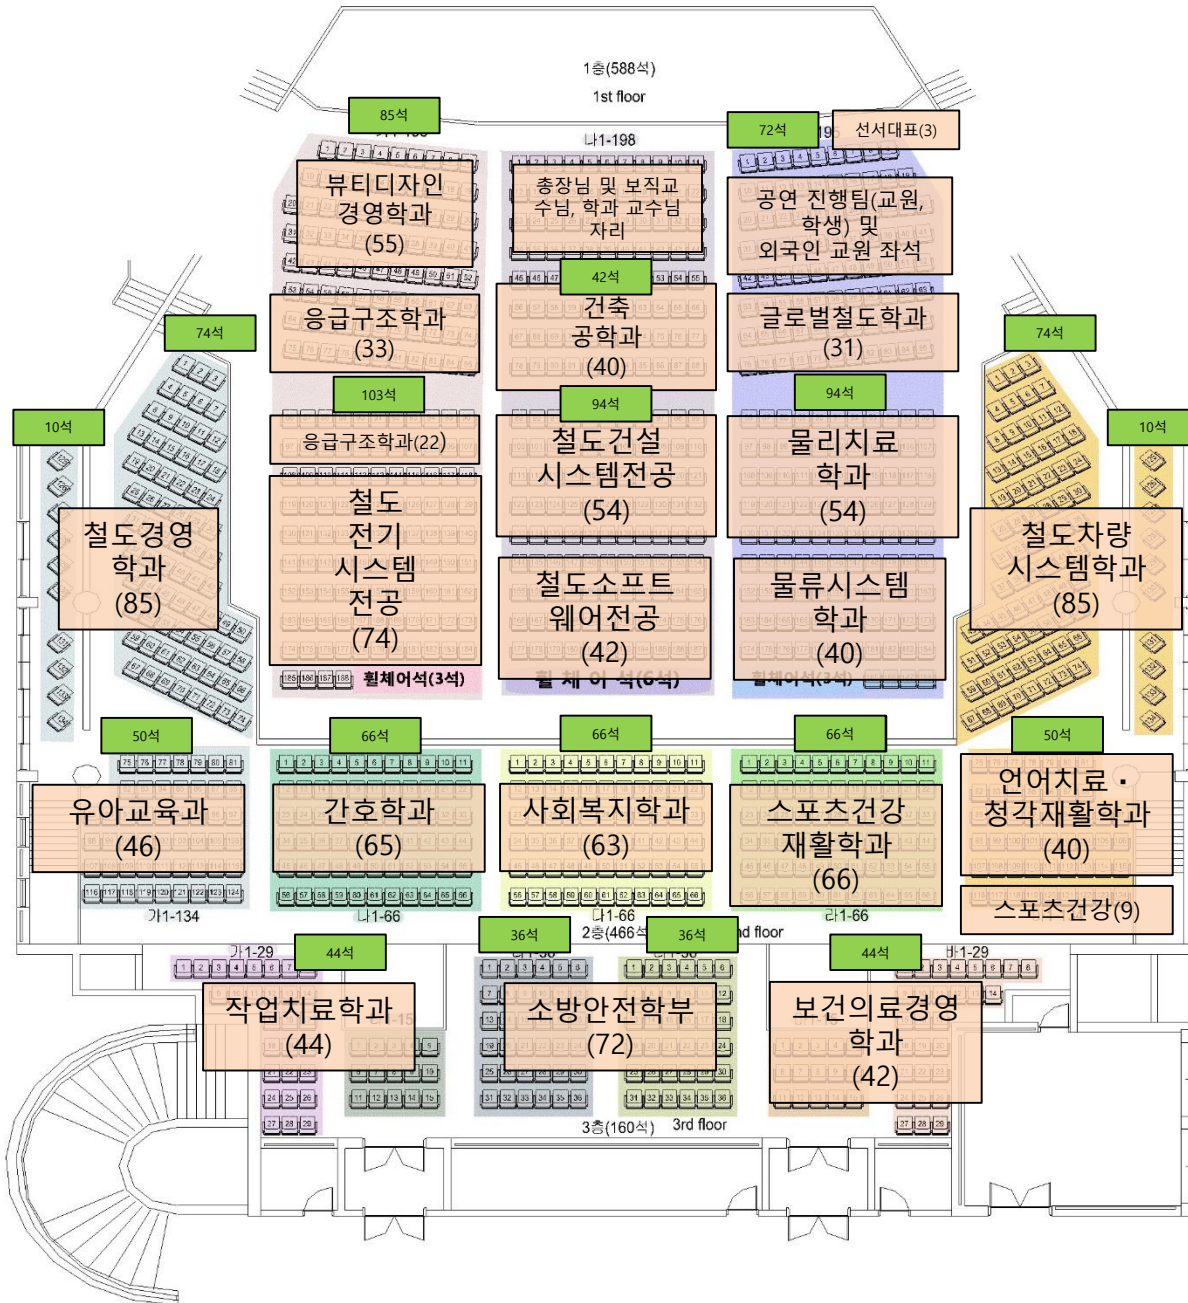

우송정보대학 예술관
좌석배치도(Sitting Plan)

1부

우송정보대학 예술관
좌석배치도(Sitting Plan)